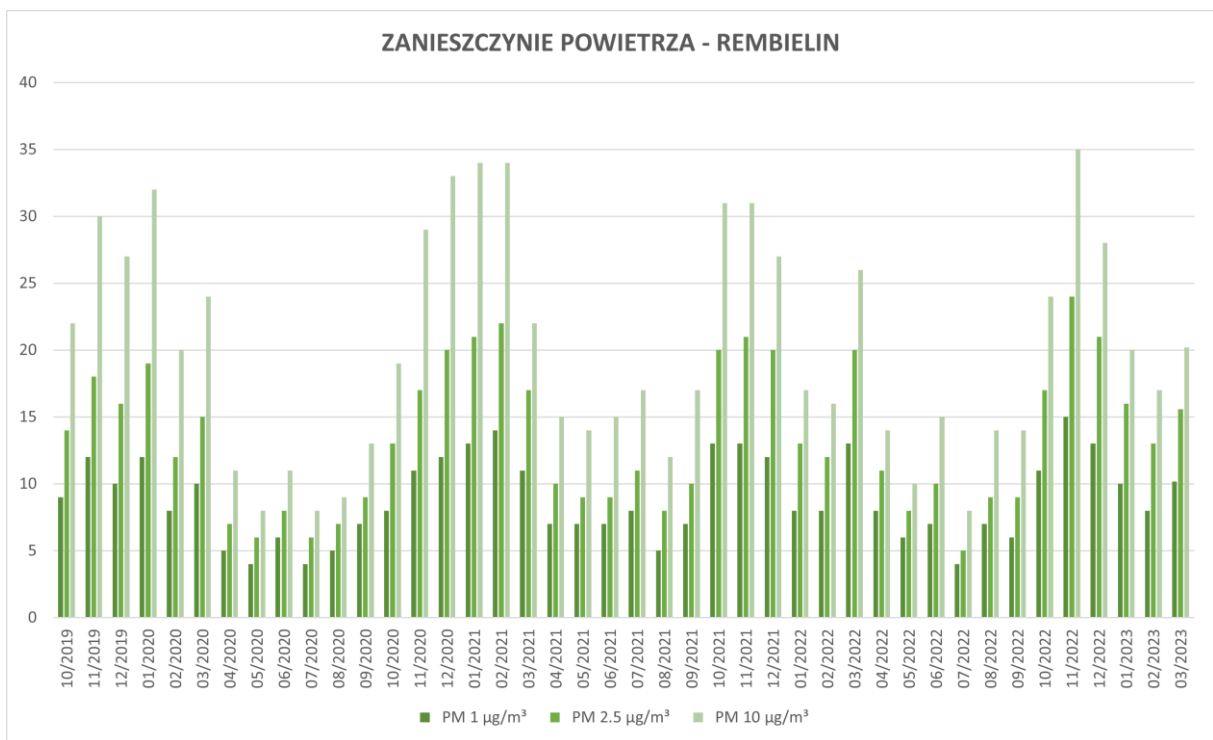

ZANIE SZCZY NIE POWIETRZA - BUDKI

ZANIE SZCZY NIE POWIETRZA - CZAPLICE WIELKIE

ZANIE SZCZYNI E POWIETRZA - DUCZYMIN

ZANIE SZCZYNI E POWIETRZA - KRUKOWO

ZANIESZCZYNIŁE POWIETRZA - ŁAZ

ZANIESZCZYNIŁE POWIETRZA - POŚCIEŃ WIEŚ