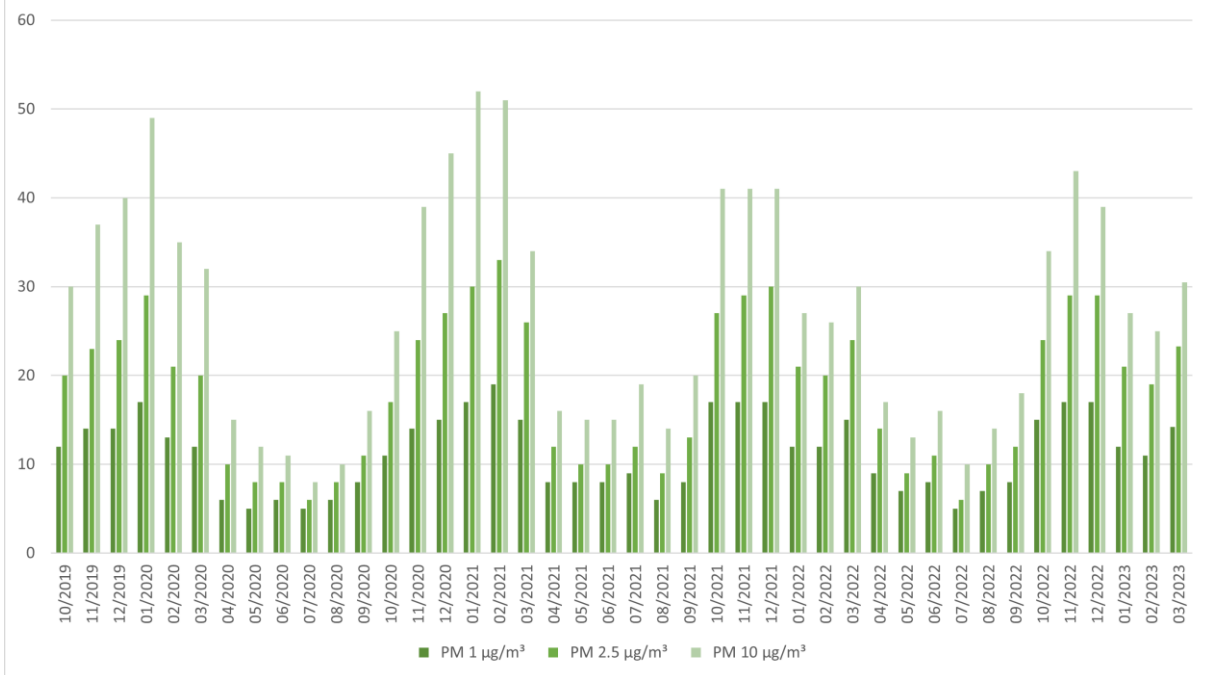

ZANIESZCZYNIŁE POWIETRZA - UL. BRZozowa