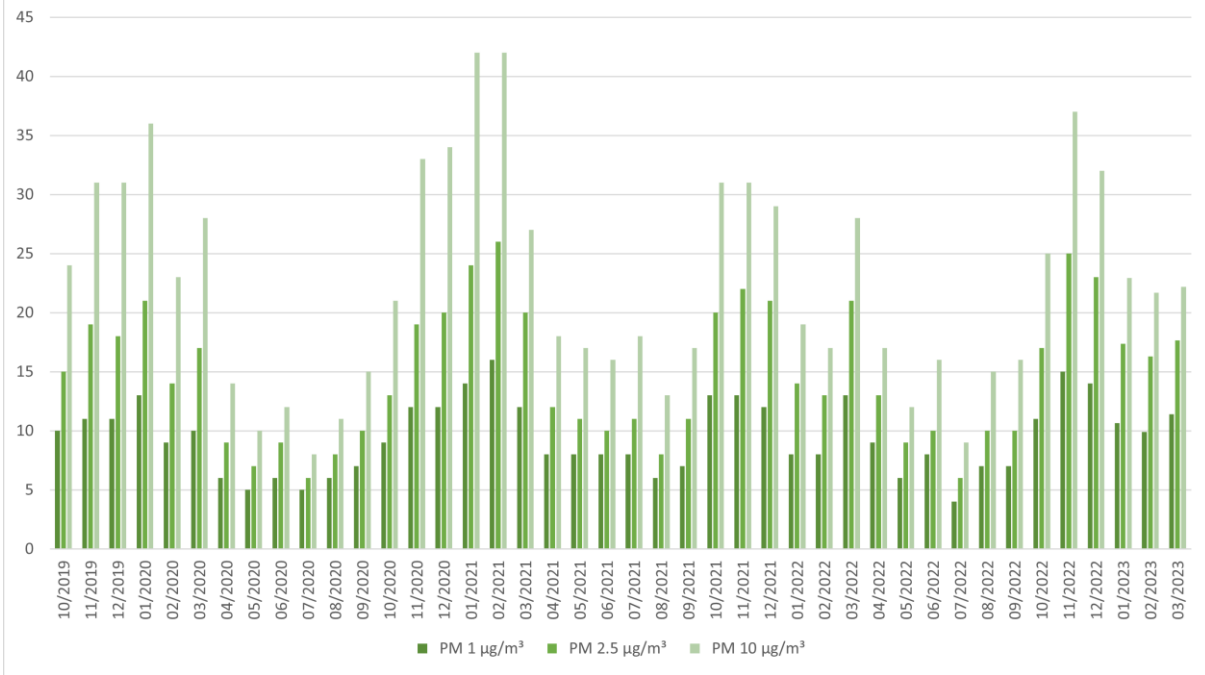

ZANIE SZCZY NIE POWIETRZA - BUDKI

ZANIE SZCZY NIE POWIETRZA - CZAPLICE WIELKIE

ZANIE SZCZYNI E POWIETRZA - DUCZYMIN

ZANIE SZCZYNI E POWIETRZA - KRUKOWO

ZANIESZCZYNIŁE POWIETRZA - ŁAZ

ZANIESZCZYNIŁE POWIETRZA - POŚCIEŃ WIEŚ