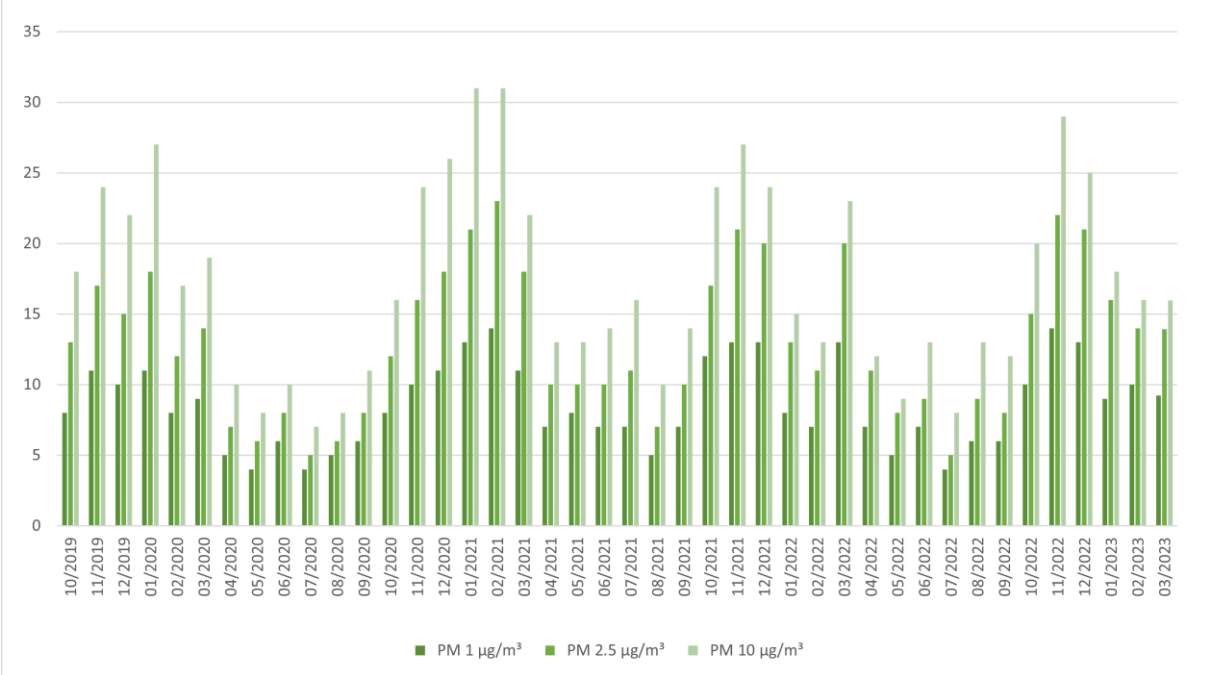

ZANIE SZCZY NIE POWIETRZA - BUDKI

ZANIE SZCZY NIE POWIETRZA - CZAPLICE WIELKIE

ZANIE SZCZYNI E POWIETRZA - DUCZYMIN

ZANIE SZCZYNI E POWIETRZA - KRUKOWO

ZANIESZCZYNIŁE POWIETRZA - ŁAZ

ZANIESZCZYNIŁE POWIETRZA - POŚCIEŃ WIEŚ