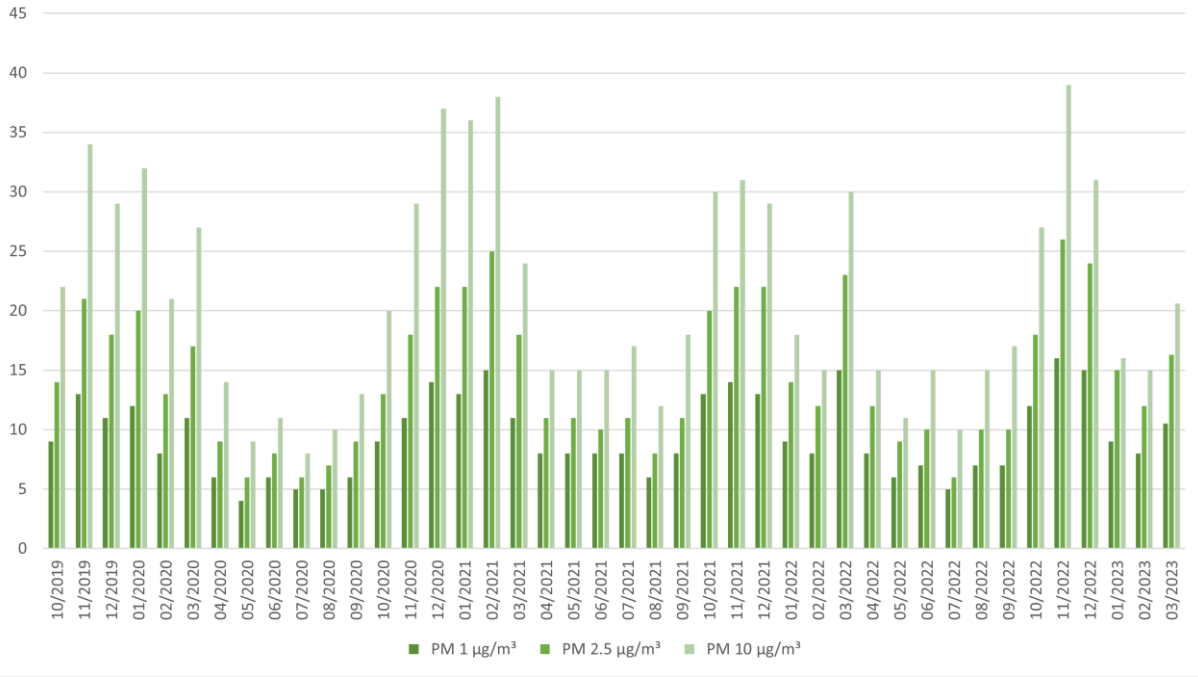

ZANIE SZCZY NIE POWIETRZA - BUDKI

ZANIE SZCZY NIE POWIETRZA - CZAPLICE WIELKIE

ZANIE SZCZYNI E POWIETRZA - DUCZYMIN

ZANIE SZCZYNI E POWIETRZA - KRUKOWO

ZANIESZCZYNIŁE POWIETRZA - ŁAZ

ZANIESZCZYNIŁE POWIETRZA - POŚCIEŃ WIEŚ