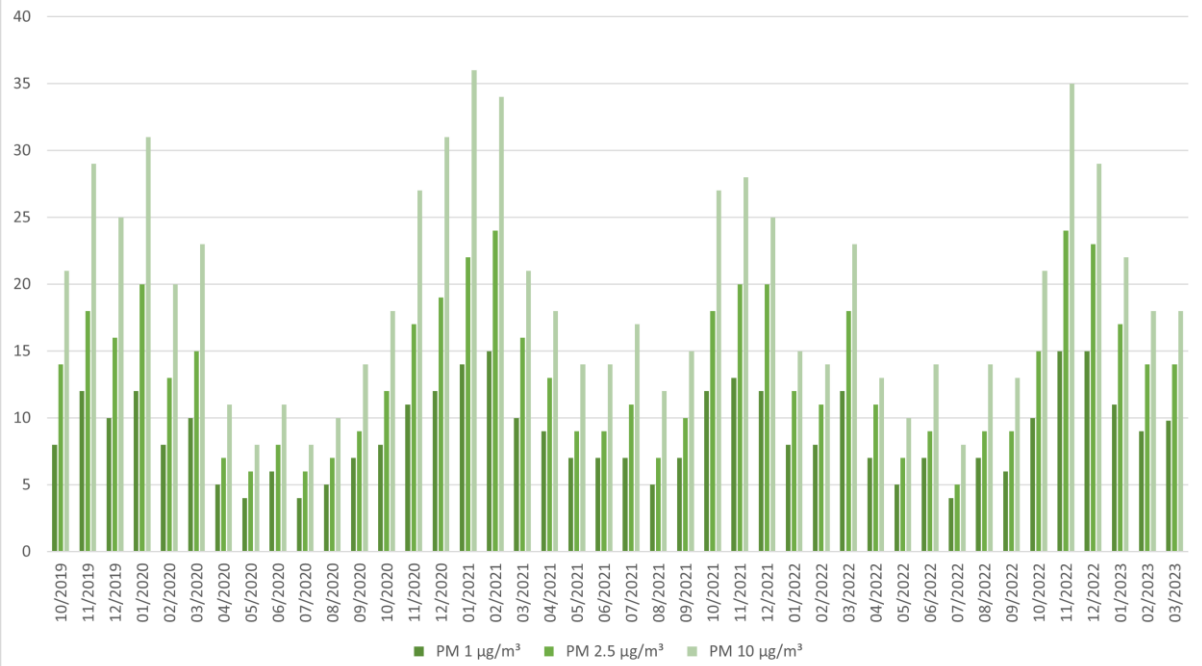

ZANIE SZCZY NIE POWIETRZA - BUDKI

ZANIE SZCZY NIE POWIETRZA - CZAPLICE WIELKIE

ZANIE SZCZYNI E POWIETRZA - DUCZYMIN

ZANIE SZCZYNI E POWIETRZA - KRUKOWO

ZANIESZCZYNIŁE POWIETRZA - ŁAZ

ZANIESZCZYNIŁE POWIETRZA - POŚCIEŃ WIEŚ