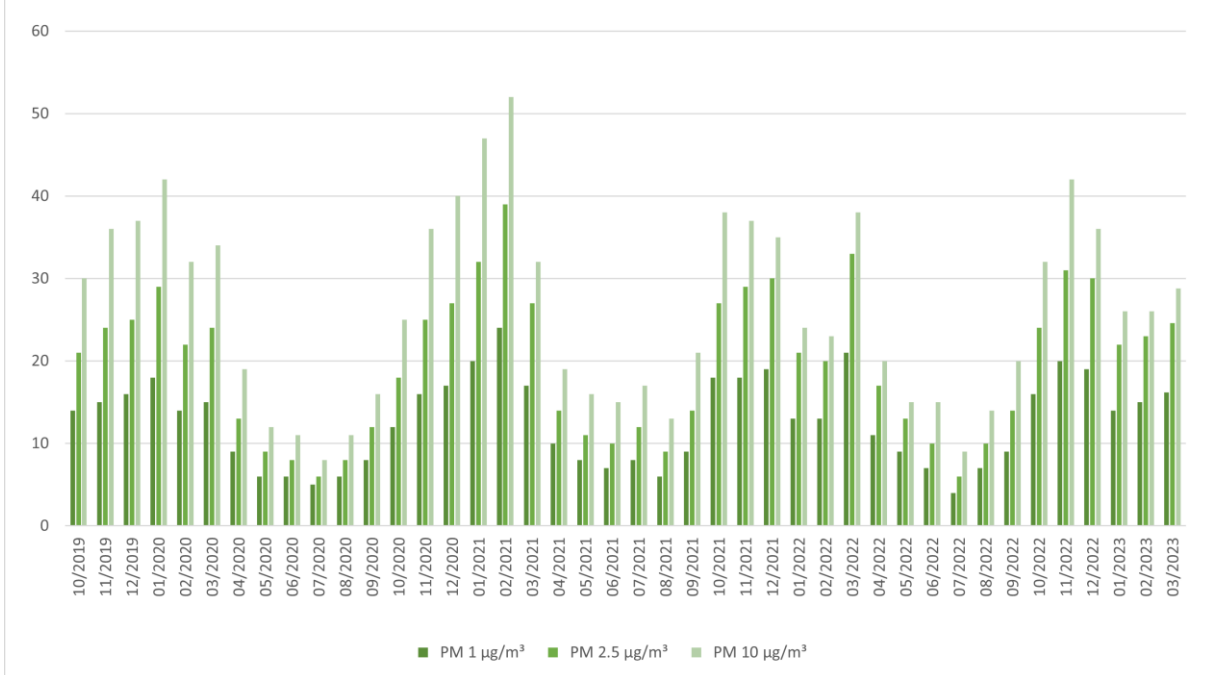

ZANIESZCZYNIŁE POWIETRZA - UL. S. KOMOSIŃSKIEGO