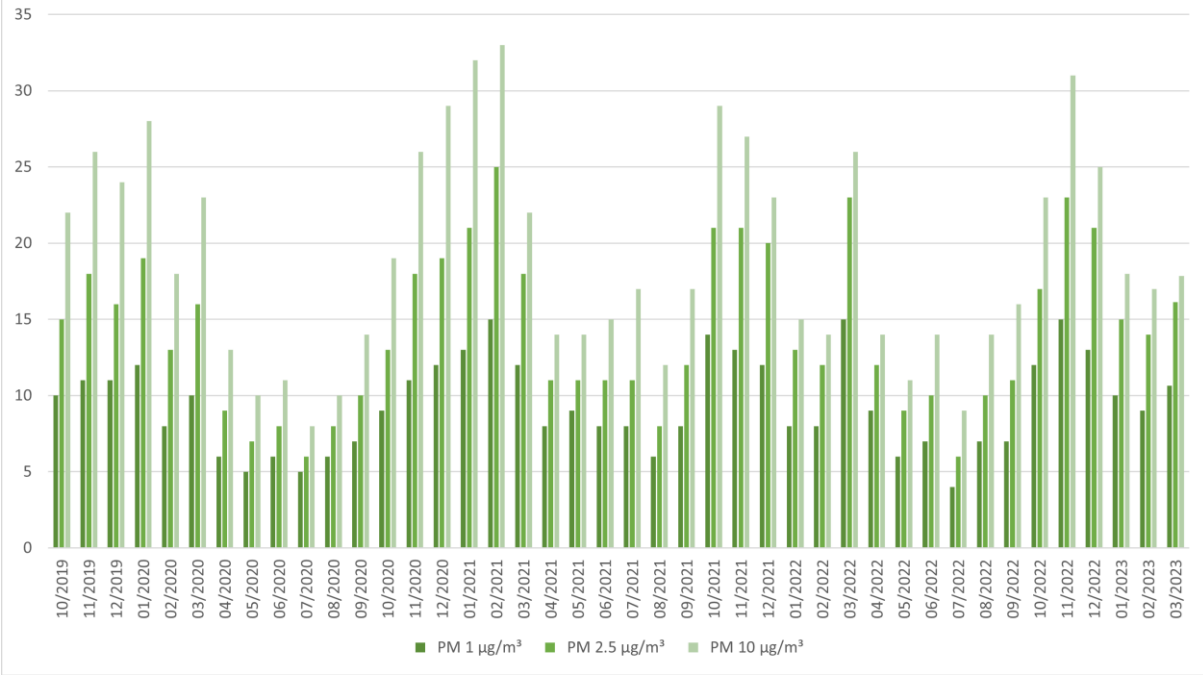

ZANIESZCZYNIŁE POWIETRZA - UL. SZKOLNA