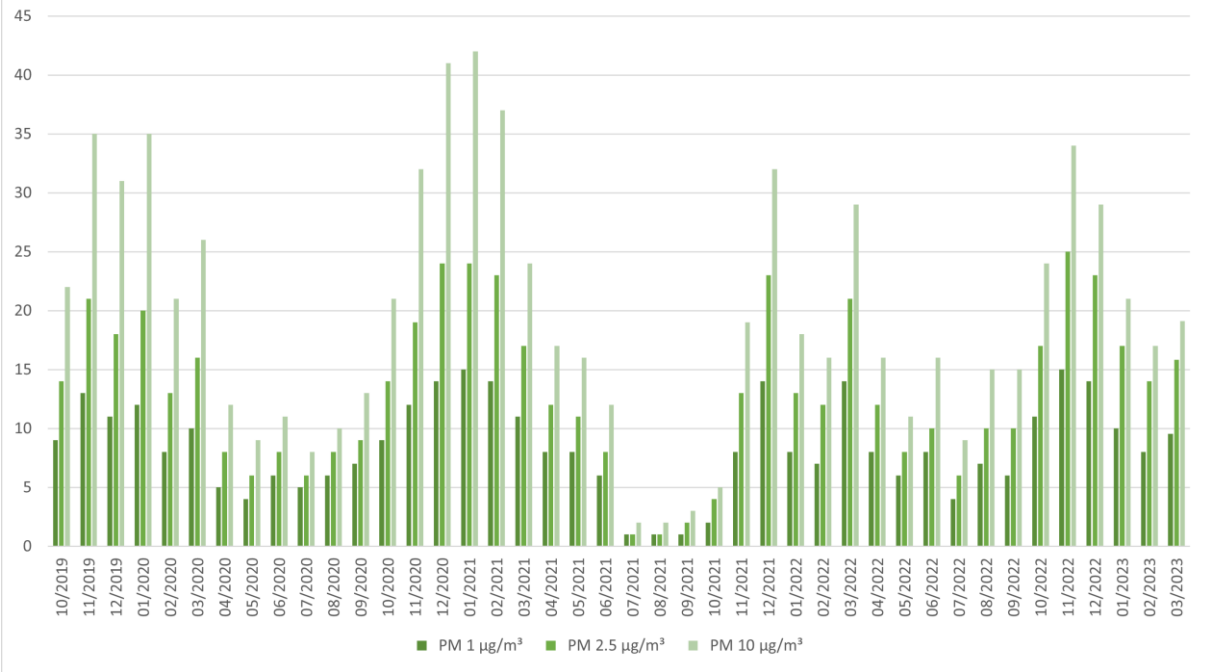

ZANIE SZCZY NIE POWIETRZA - BUDKI

ZANIE SZCZY NIE POWIETRZA - CZAPLICE WIELKIE

ZANIE SZCZYNI E POWIETRZA - DUCZYMIN

ZANIE SZCZYNI E POWIETRZA - KRUKOWO

ZANIESZCZYNIŁE POWIETRZA - ŁAZ

ZANIESZCZYNIŁE POWIETRZA - POŚCIEŃ WIEŚ