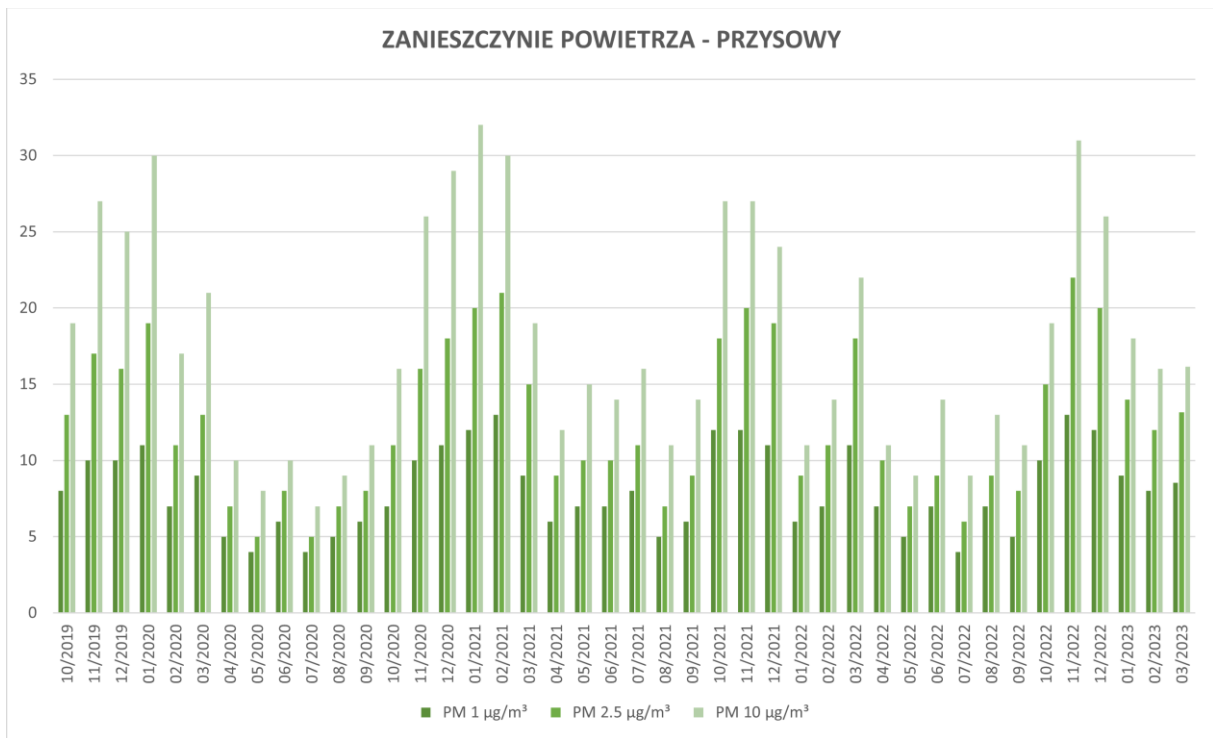

ZANIE SZCZY NIE POWIETRZA - BUDKI

ZANIE SZCZY NIE POWIETRZA - CZAPLICE WIELKIE

ZANIE SZCZYNI E POWIETRZA - DUCZYMIN

ZANIE SZCZYNI E POWIETRZA - KRUKOWO

ZANIESZCZYNIŁE POWIETRZA - ŁAZ

ZANIESZCZYNIŁE POWIETRZA - POŚCIEŃ WIEŚ