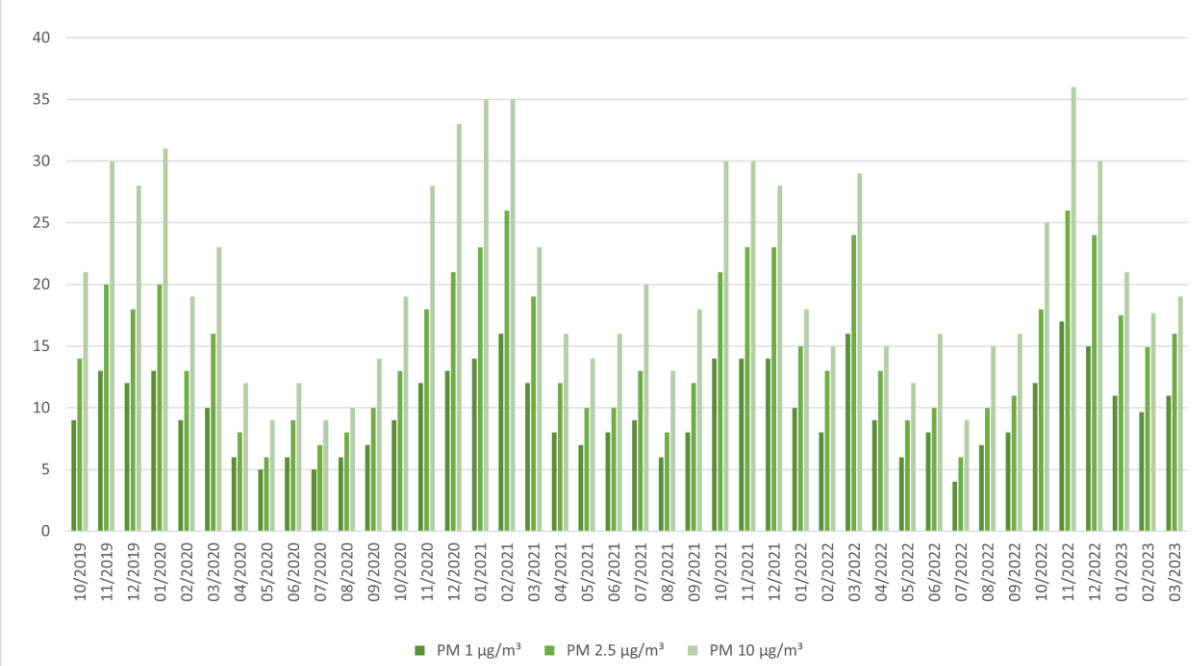

ZANIE SZCZY NIE POWIETRZA - BUDKI

ZANIE SZCZY NIE POWIETRZA - CZAPLICE WIELKIE

ZANIE SZCZYNI E POWIETRZA - DUCZYMIN

ZANIE SZCZYNI E POWIETRZA - KRUKOWO

ZANIESZCZYNIŁE POWIETRZA - ŁAZ

ZANIESZCZYNIŁE POWIETRZA - POŚCIEŃ WIEŚ