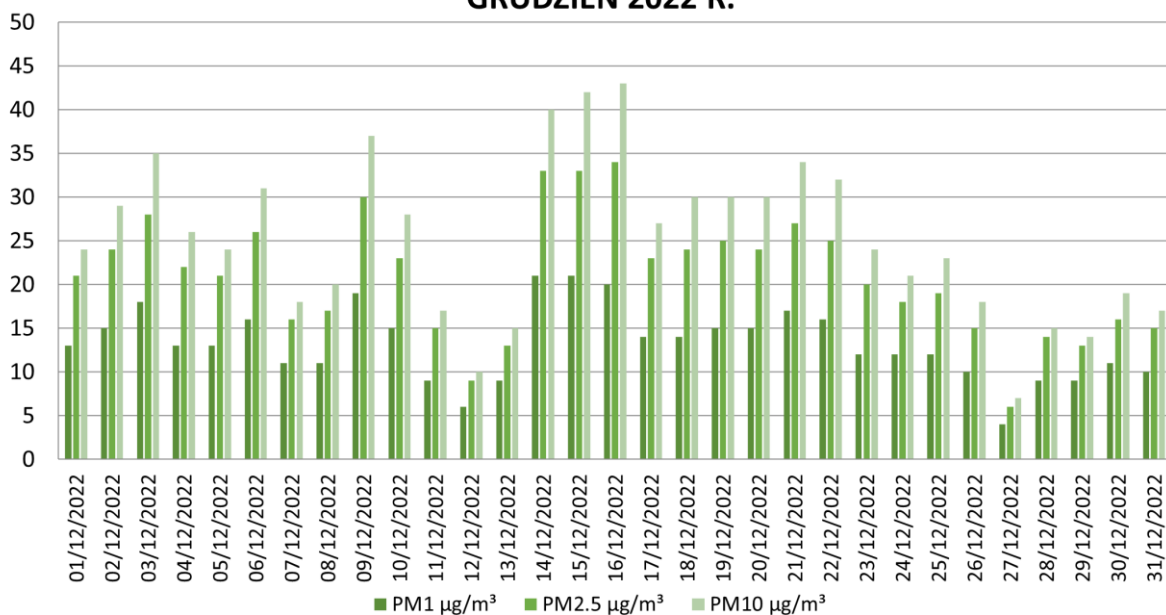

ZANIECZYSZCZENIE POWIETRZA - UL. SZKOLNA GRUDZIEŃ 2022 R.