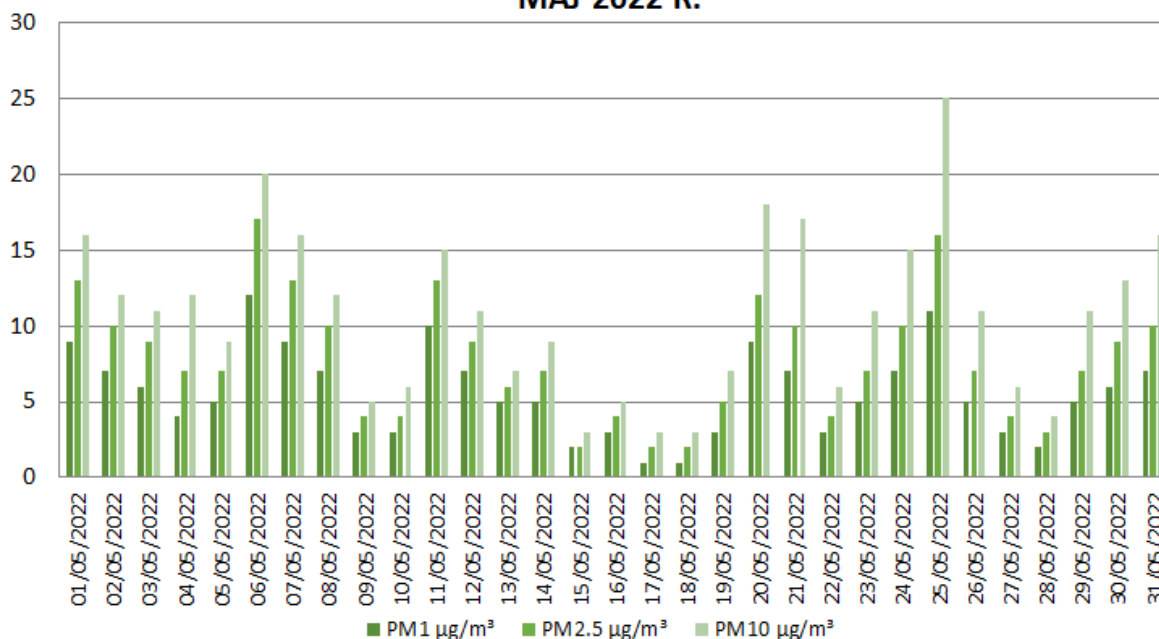

ZANIECZYSZCZENIE POWIETRZA - ŁAZ

MAJ 2022 R.