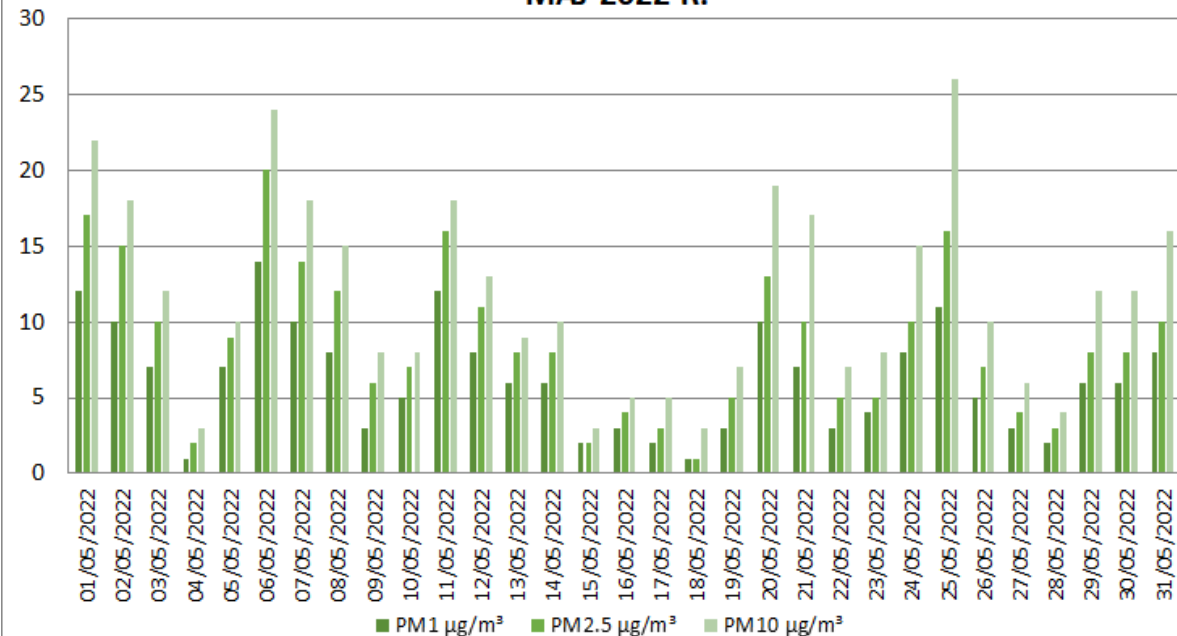

ZANIECZYSZCZENIE POWIETRZA - BUDKI MAJ 2022 R.

ZANIECZYSZCZENIE POWIETRZA - CZAPLICE WIELKIE MAJ 2022 R.

ZANIECZYSZCZENIE POWIETRZA - DUCZYMIN

MAJ 2022 R.

ZANIECZYSZCZENIE POWIETRZA - KRUKOWO

MAJ 2022 R.

ZANIECZYSZCZENIE POWIETRZA - ŁAZ