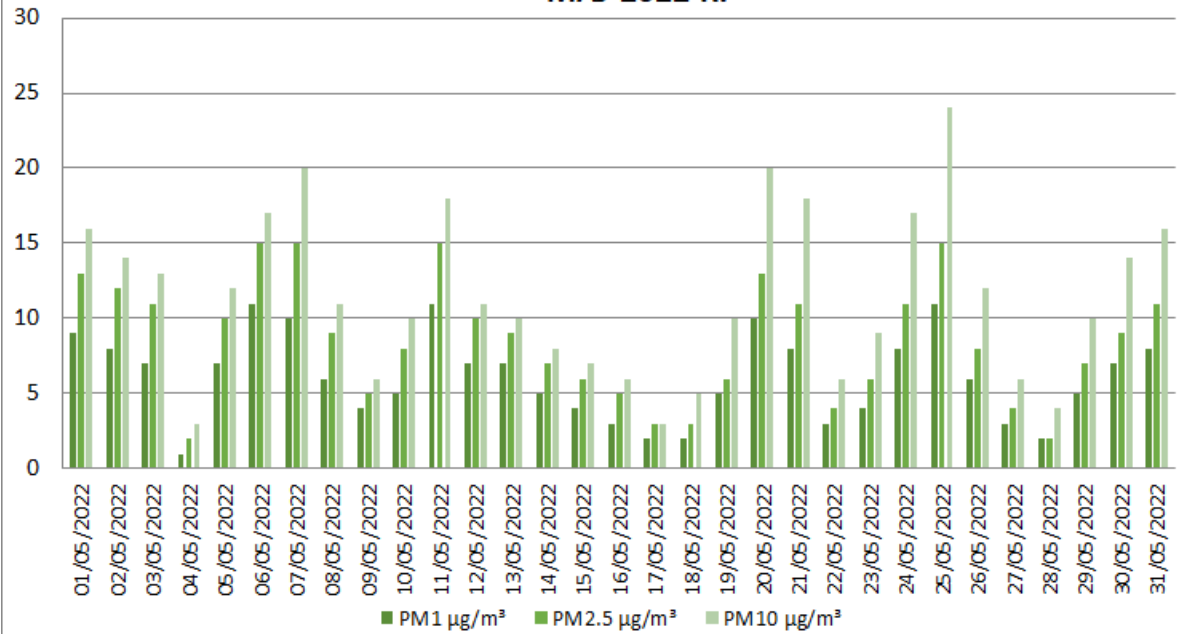

ZANIECZYSZCZENIE POWIETRZA - BUDKI MAJ 2022 R.

ZANIECZYSZCZENIE POWIETRZA - CZAPLICE WIELKIE MAJ 2022 R.

ZANIECZYSZCZENIE POWIETRZA - DUCZYMIN

MAJ 2022 R.

ZANIECZYSZCZENIE POWIETRZA - KRUKOWO

MAJ 2022 R.

ZANIECZYSZCZENIE POWIETRZA - ŁAZ