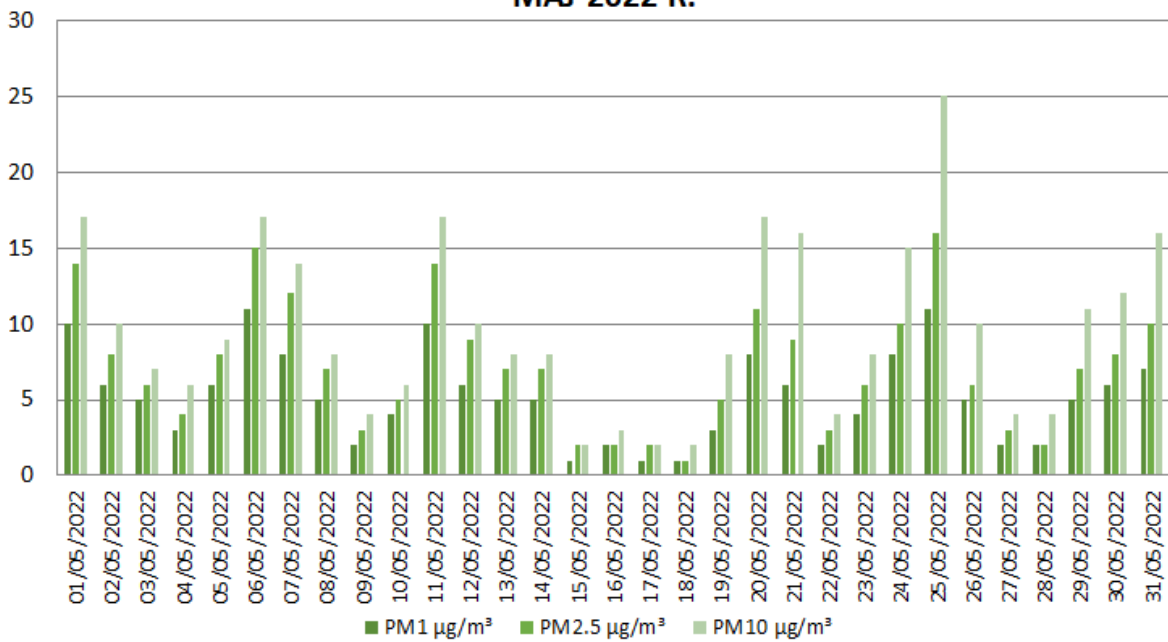

ZANIECZYSZCZENIE POWIETRZA - BUDKI MAJ 2022 R.

ZANIECZYSZCZENIE POWIETRZA - CZAPLICE WIELKIE MAJ 2022 R.

ZANIECZYSZCZENIE POWIETRZA - DUCZYMIN

MAJ 2022 R.

ZANIECZYSZCZENIE POWIETRZA - KRUKOWO

MAJ 2022 R.

ZANIECZYSZCZENIE POWIETRZA - ŁAZ