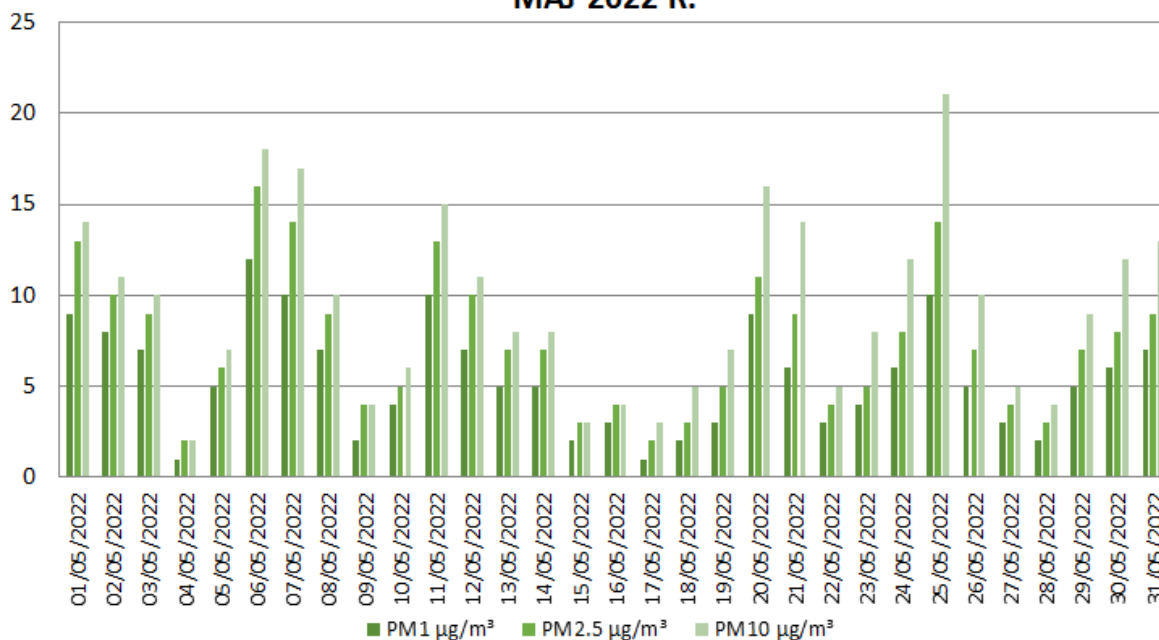

ZANIECZYSZCZENIE POWIETRZA - POŚCIEŃ WIEŚ

MAJ 2022 R.