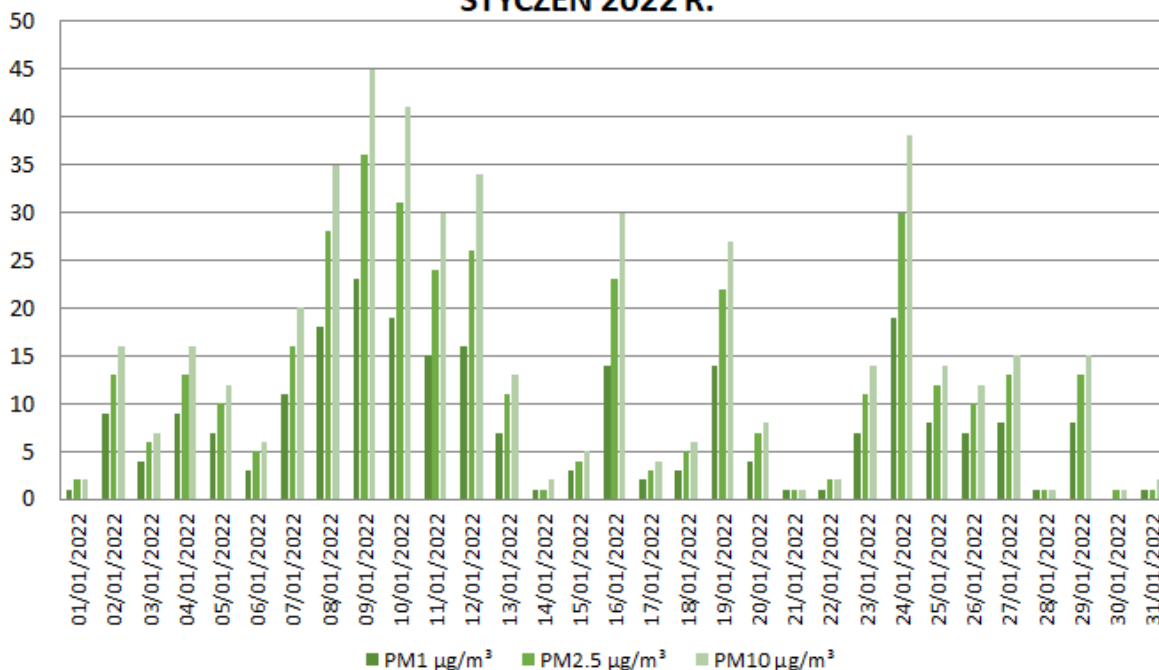

ZANIECZYSZCZENIE POWIETRZA - BUDKI STYCZEŃ 2022 R.

ZANIECZYSZCZENIE POWIETRZA - CZAPLICE WIELKIE STYCZEŃ 2022 R.

ZANIECZYSZCZENIE POWIETRZA - DUCZYMIN STYCZEŃ 2022 R.

ZANIECZYSZCZENIE POWIETRZA - KRUKOWO STYCZEŃ 2022 R.