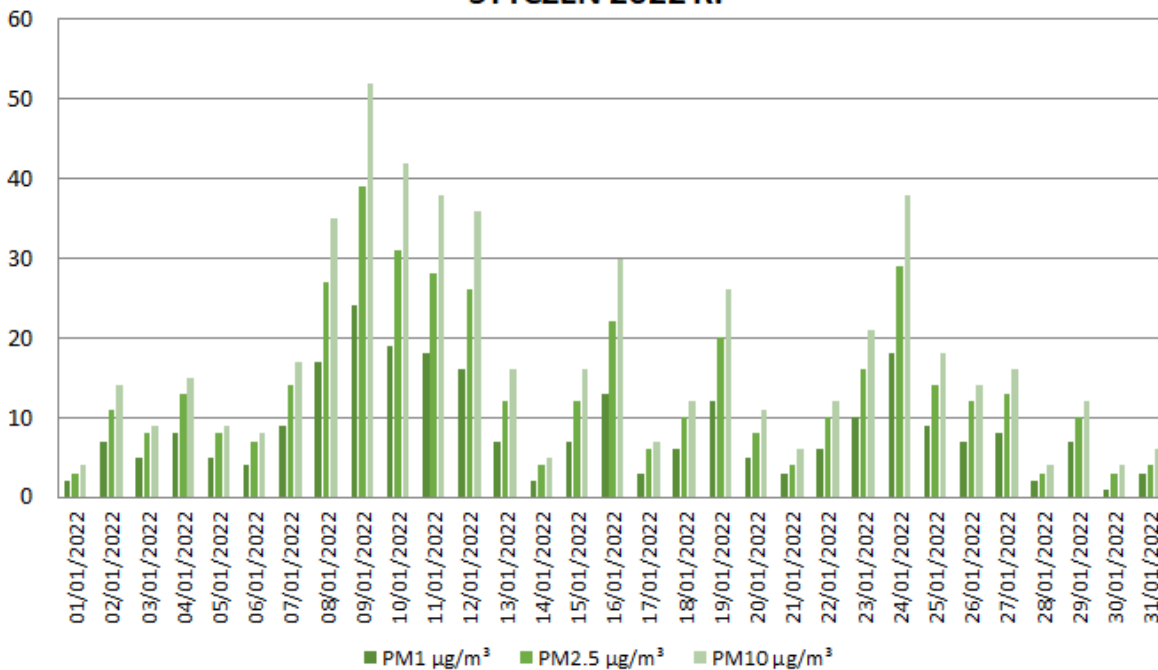

ZANIECZYSZCZENIE POWIETRZA - PRZYSOWY STYCZEŃ 2022 R.