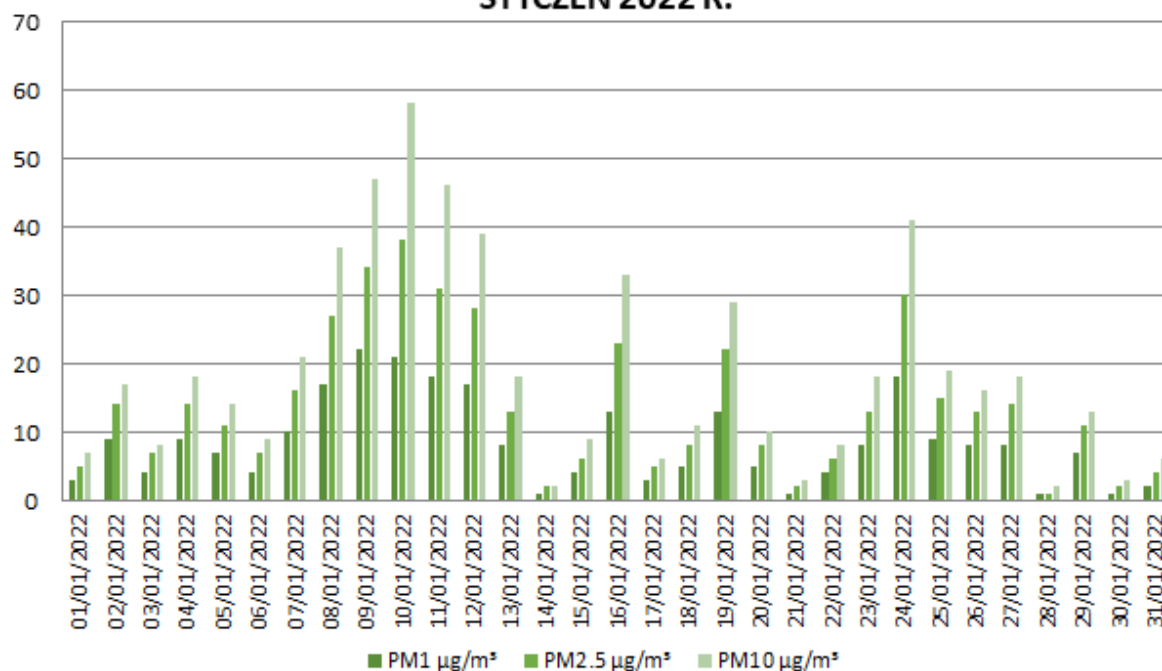

ZANIECZYSZCZENIE POWIETRZA - BUDKI STYCZEŃ 2022 R.

ZANIECZYSZCZENIE POWIETRZA - CZAPLICE WIELKIE STYCZEŃ 2022 R.

ZANIECZYSZCZENIE POWIETRZA - DUCZYMIN STYCZEŃ 2022 R.

ZANIECZYSZCZENIE POWIETRZA - KRUKOWO STYCZEŃ 2022 R.