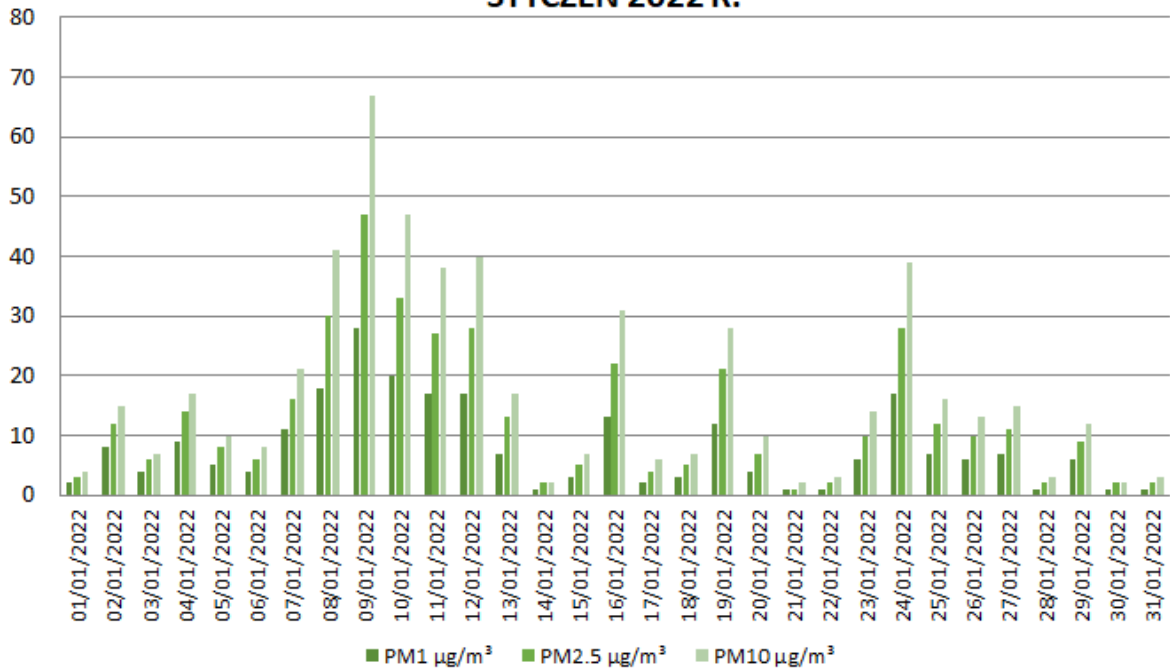

ZANIECZYSZCZENIE POWIETRZA - ŁAZ STYCZEŃ 2022 R.