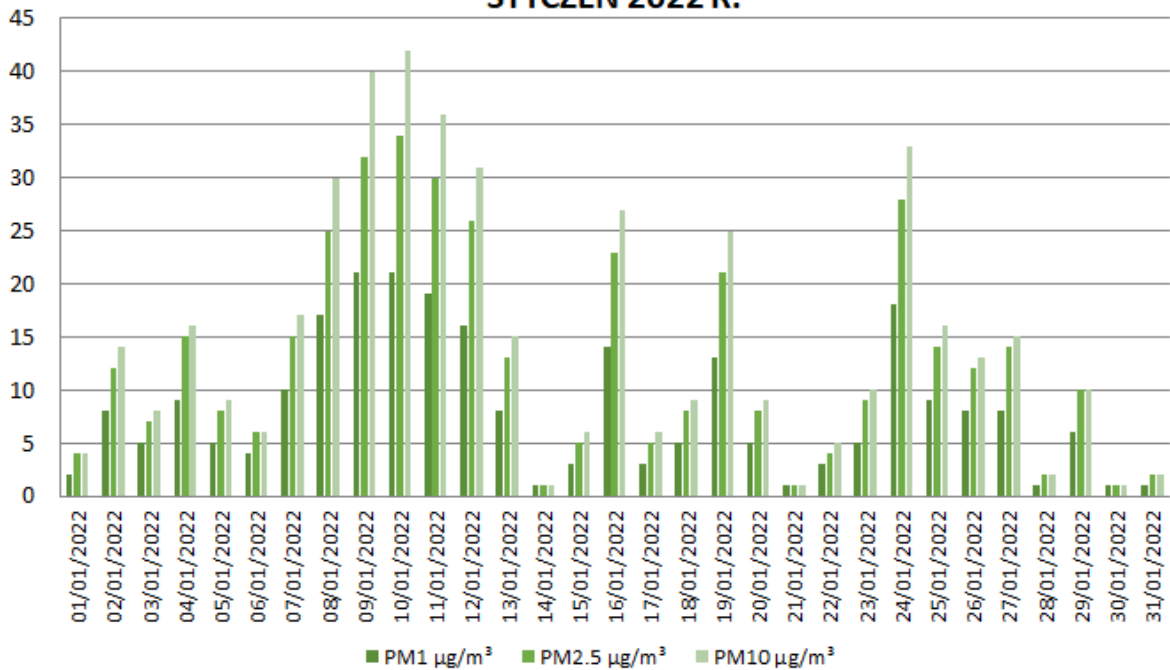

ZANIECZYSZCZENIE POWIETRZA - POŚCIEŃ WIEŚ STYCZEŃ 2022 R.