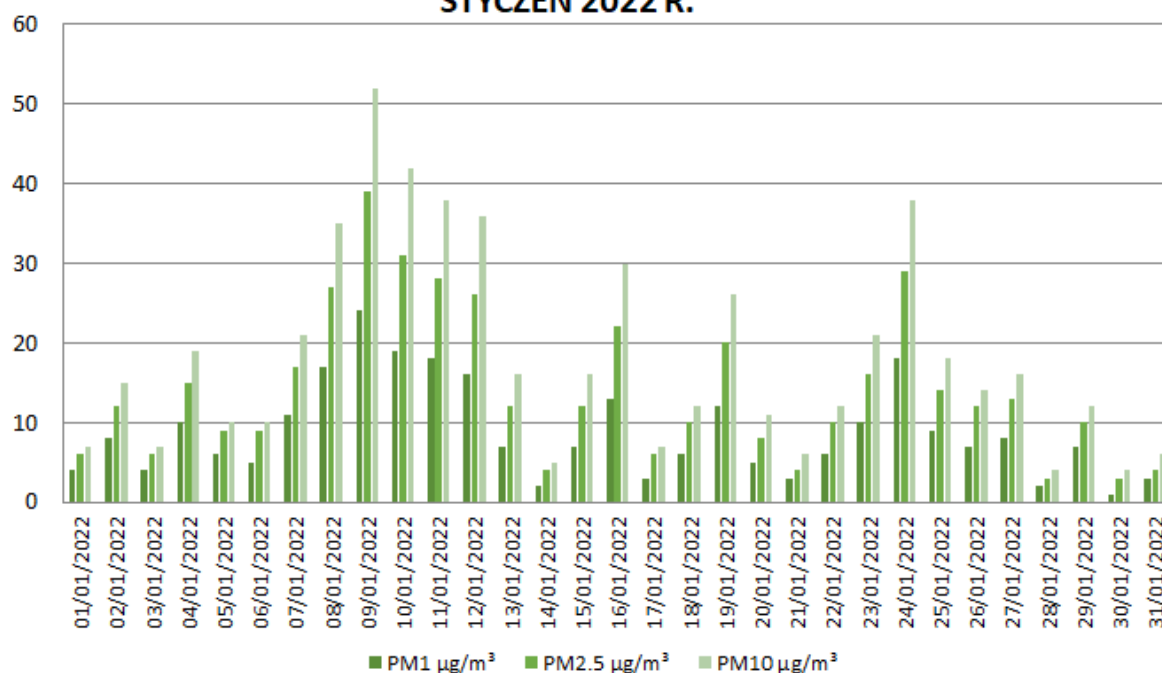

ZANIECZYSZCZENIE POWIETRZA - BUDKI STYCZEŃ 2022 R.

ZANIECZYSZCZENIE POWIETRZA - CZAPLICE WIELKIE STYCZEŃ 2022 R.

ZANIECZYSZCZENIE POWIETRZA - DUCZYMIN STYCZEŃ 2022 R.

ZANIECZYSZCZENIE POWIETRZA - KRUKOWO STYCZEŃ 2022 R.