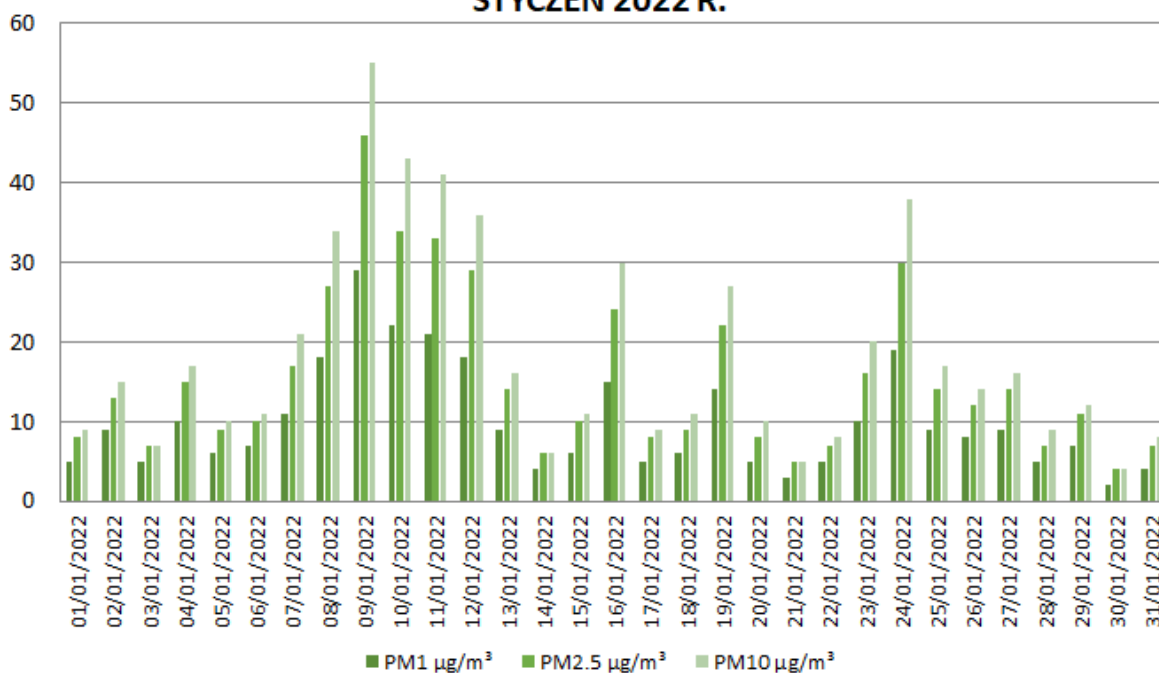

ZANIECZYSZCZENIE POWIETRZA - BUDKI STYCZEŃ 2022 R.

ZANIECZYSZCZENIE POWIETRZA - CZAPLICE WIELKIE STYCZEŃ 2022 R.

ZANIECZYSZCZENIE POWIETRZA - DUCZYMIN STYCZEŃ 2022 R.

ZANIECZYSZCZENIE POWIETRZA - KRUKOWO STYCZEŃ 2022 R.