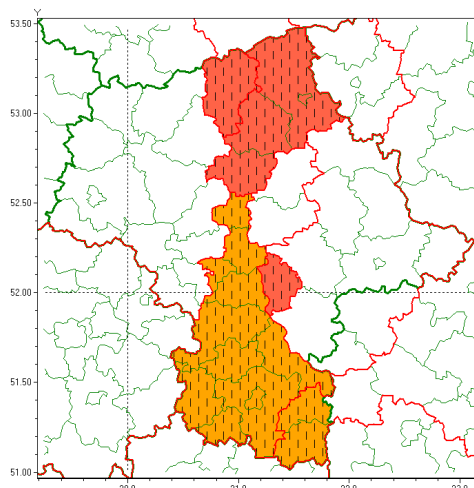

Zasięg ostrzeżenia w województwie

Burze z gradem

Zmiana ostrzeżenia meteorologicznego Nr 58 wydanego o godz. 12:06 dnia 23.06.2021

Nazwa biura	IMGW-PIB Centralne Biuro Prognoz Meteorologicznych - Wydział w Warszawie
Zjawisko/stopień zagrożenia	Burze z gradem/ 3
Obszar	województwo mazowieckie powiat przasnyski
Ważność	od godz. 16:39 dnia 23.06.2021 do godz. 02:00 dnia 24.06.2021
Przebieg	Prognozowane są burze, którym będzie towarzyszyć nawalne opady deszczu, a ich suma może wynieść do 100 mm. Porywy wiatru do 100 km/h. Duży grad o średnicy 2-3 cm.
Prawdopodobieństwo wystąpienia zjawiska(%)	80%
Uwagi	Podniesienie stopnia ostrzeżenia.
Dyrektor synoptyk IMGW-PIB	Ilona Bazyluk
Godzina i data wydania	godz. 16:39 dnia 23.06.2021
SMS	IMGW-PIB OSTRZEGA: BURZE Z GRADEM/3 mazowieckie/przasnyski od 16:39/23.06 do 02:00/24.06.2021 deszcz 100 mm, grad, porywy 100 km/h.